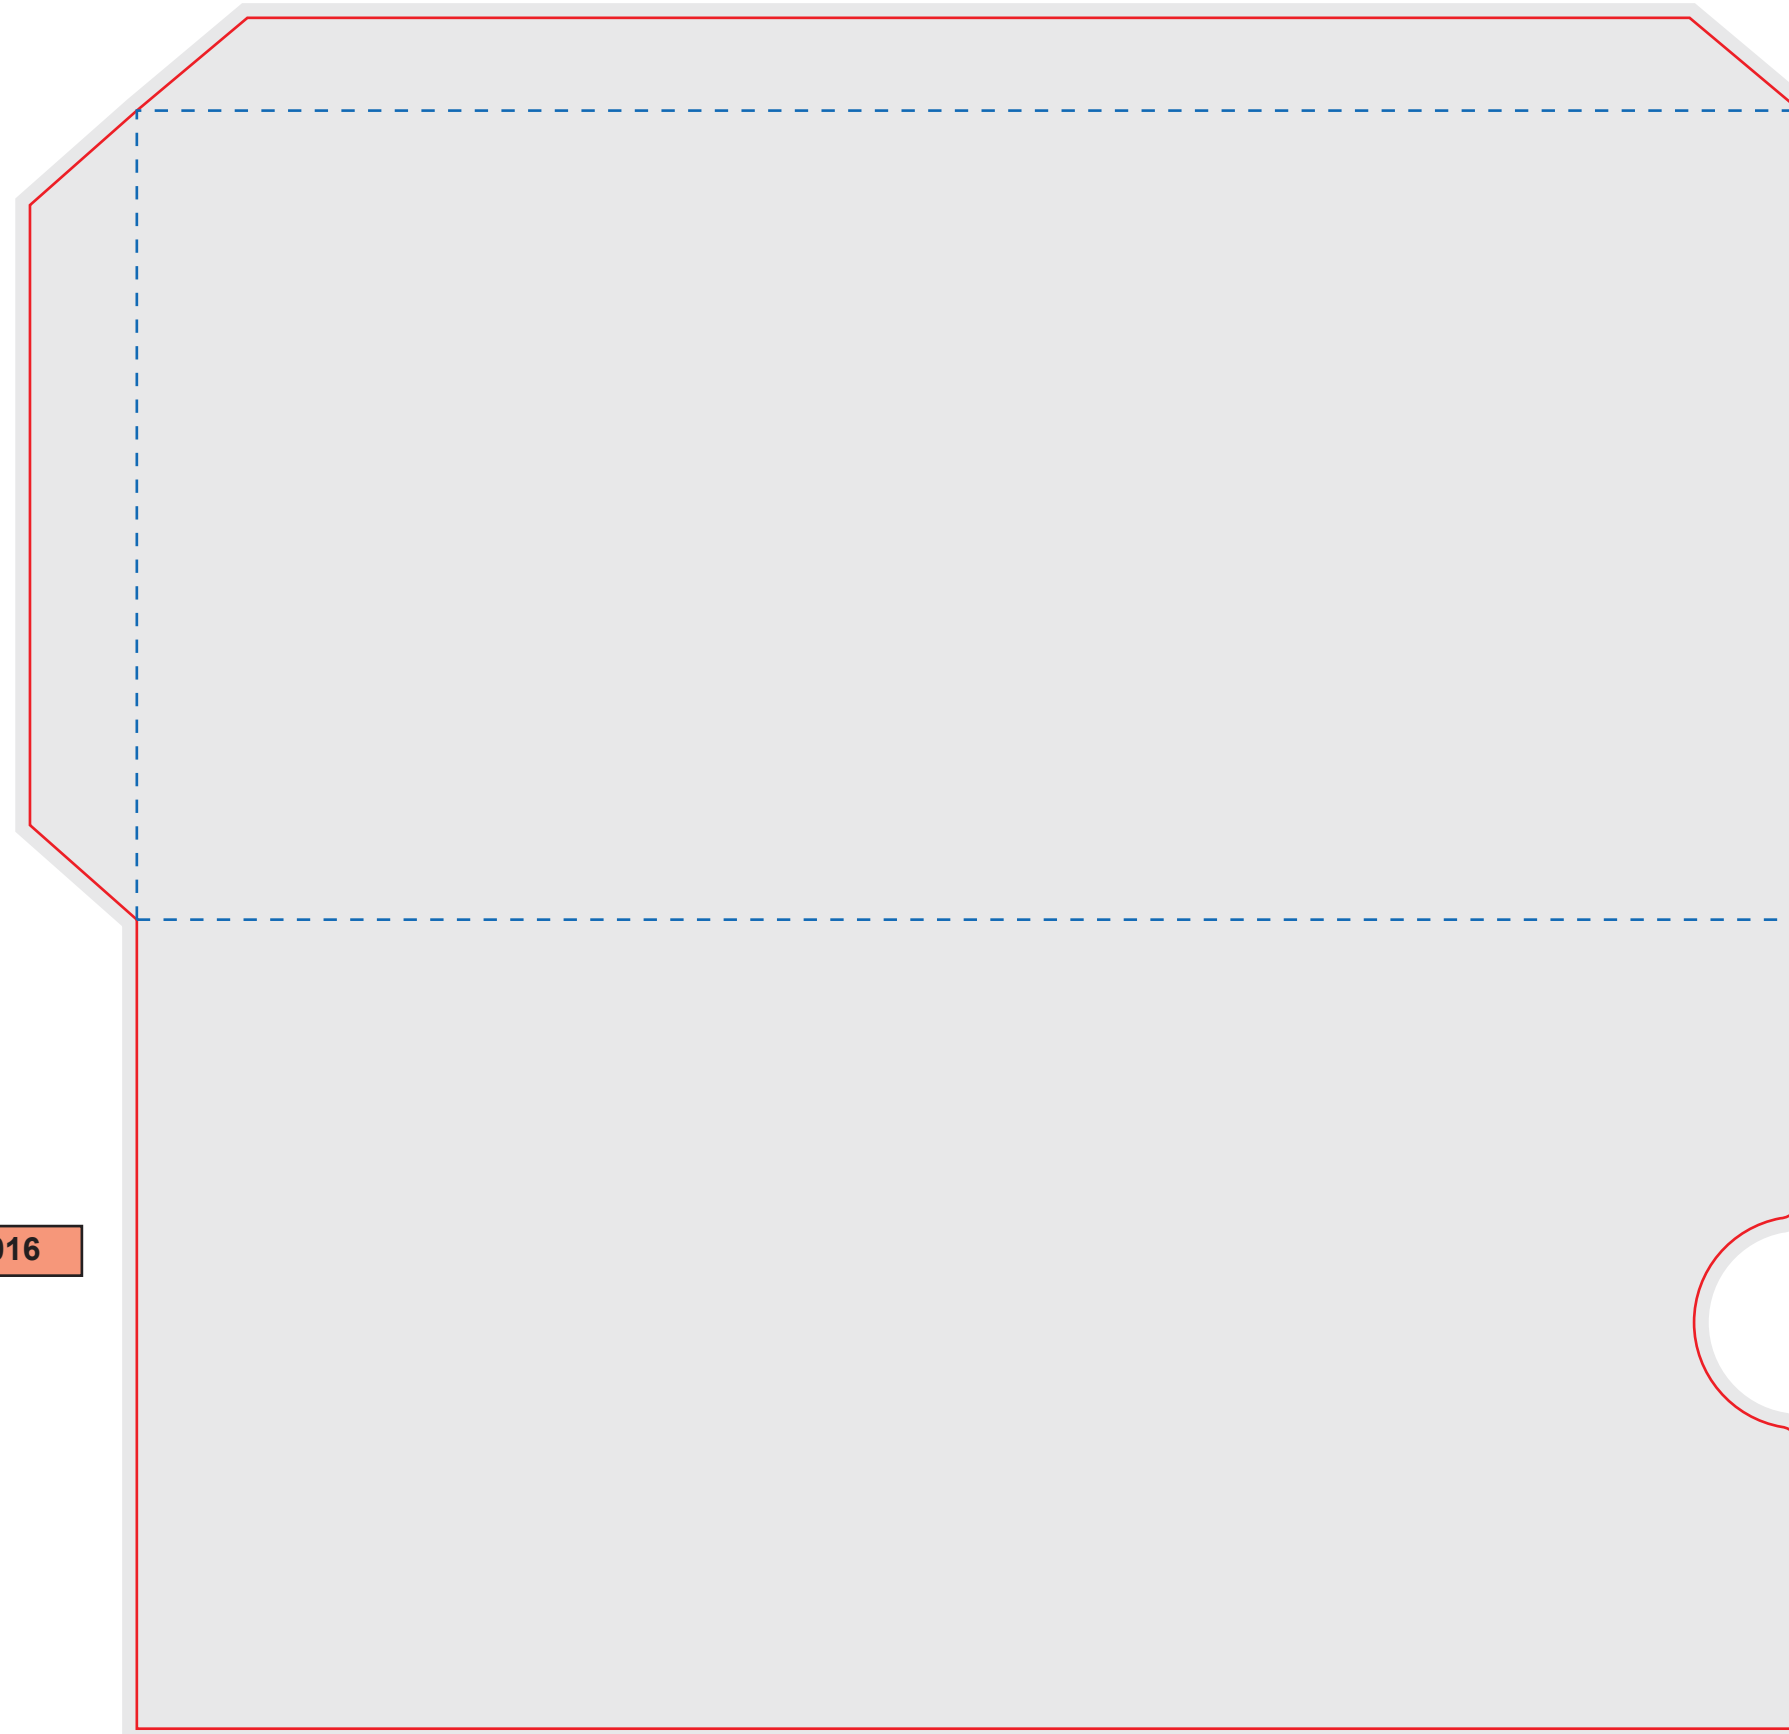

# Конверт

Название штампа: К\_016

Размер штампа: 234x226 мм

Размер изделия в сборе: 220x107 мм

Штамп С-ПРИНТ

Файл штампа - KONV30\_210x107\_sprint\_K\_016