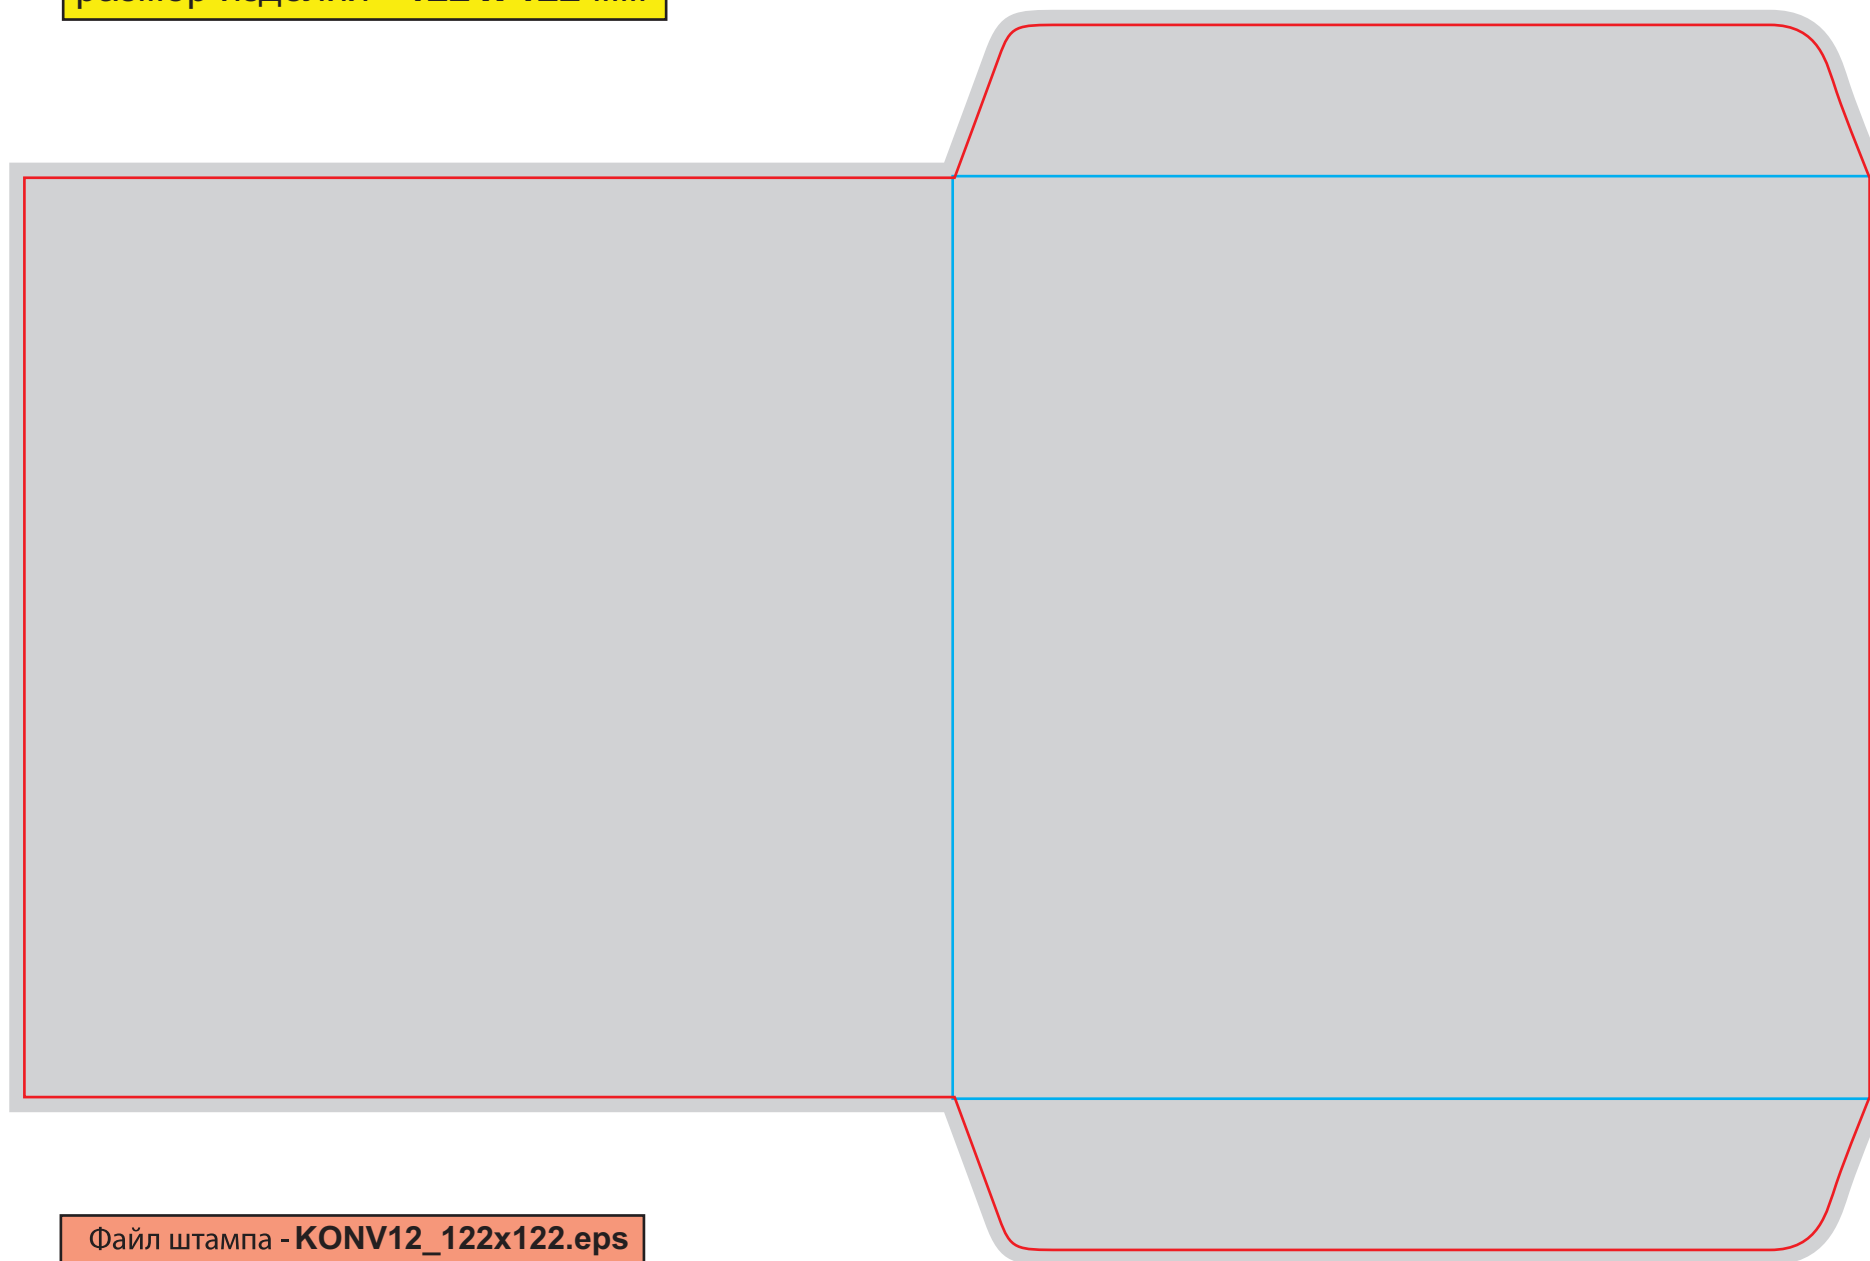

размер штампа - **244 x 162 мм**

размер изделия - **122 x 122 мм**

Файл штампа - **KONV12\_122x122.eps**